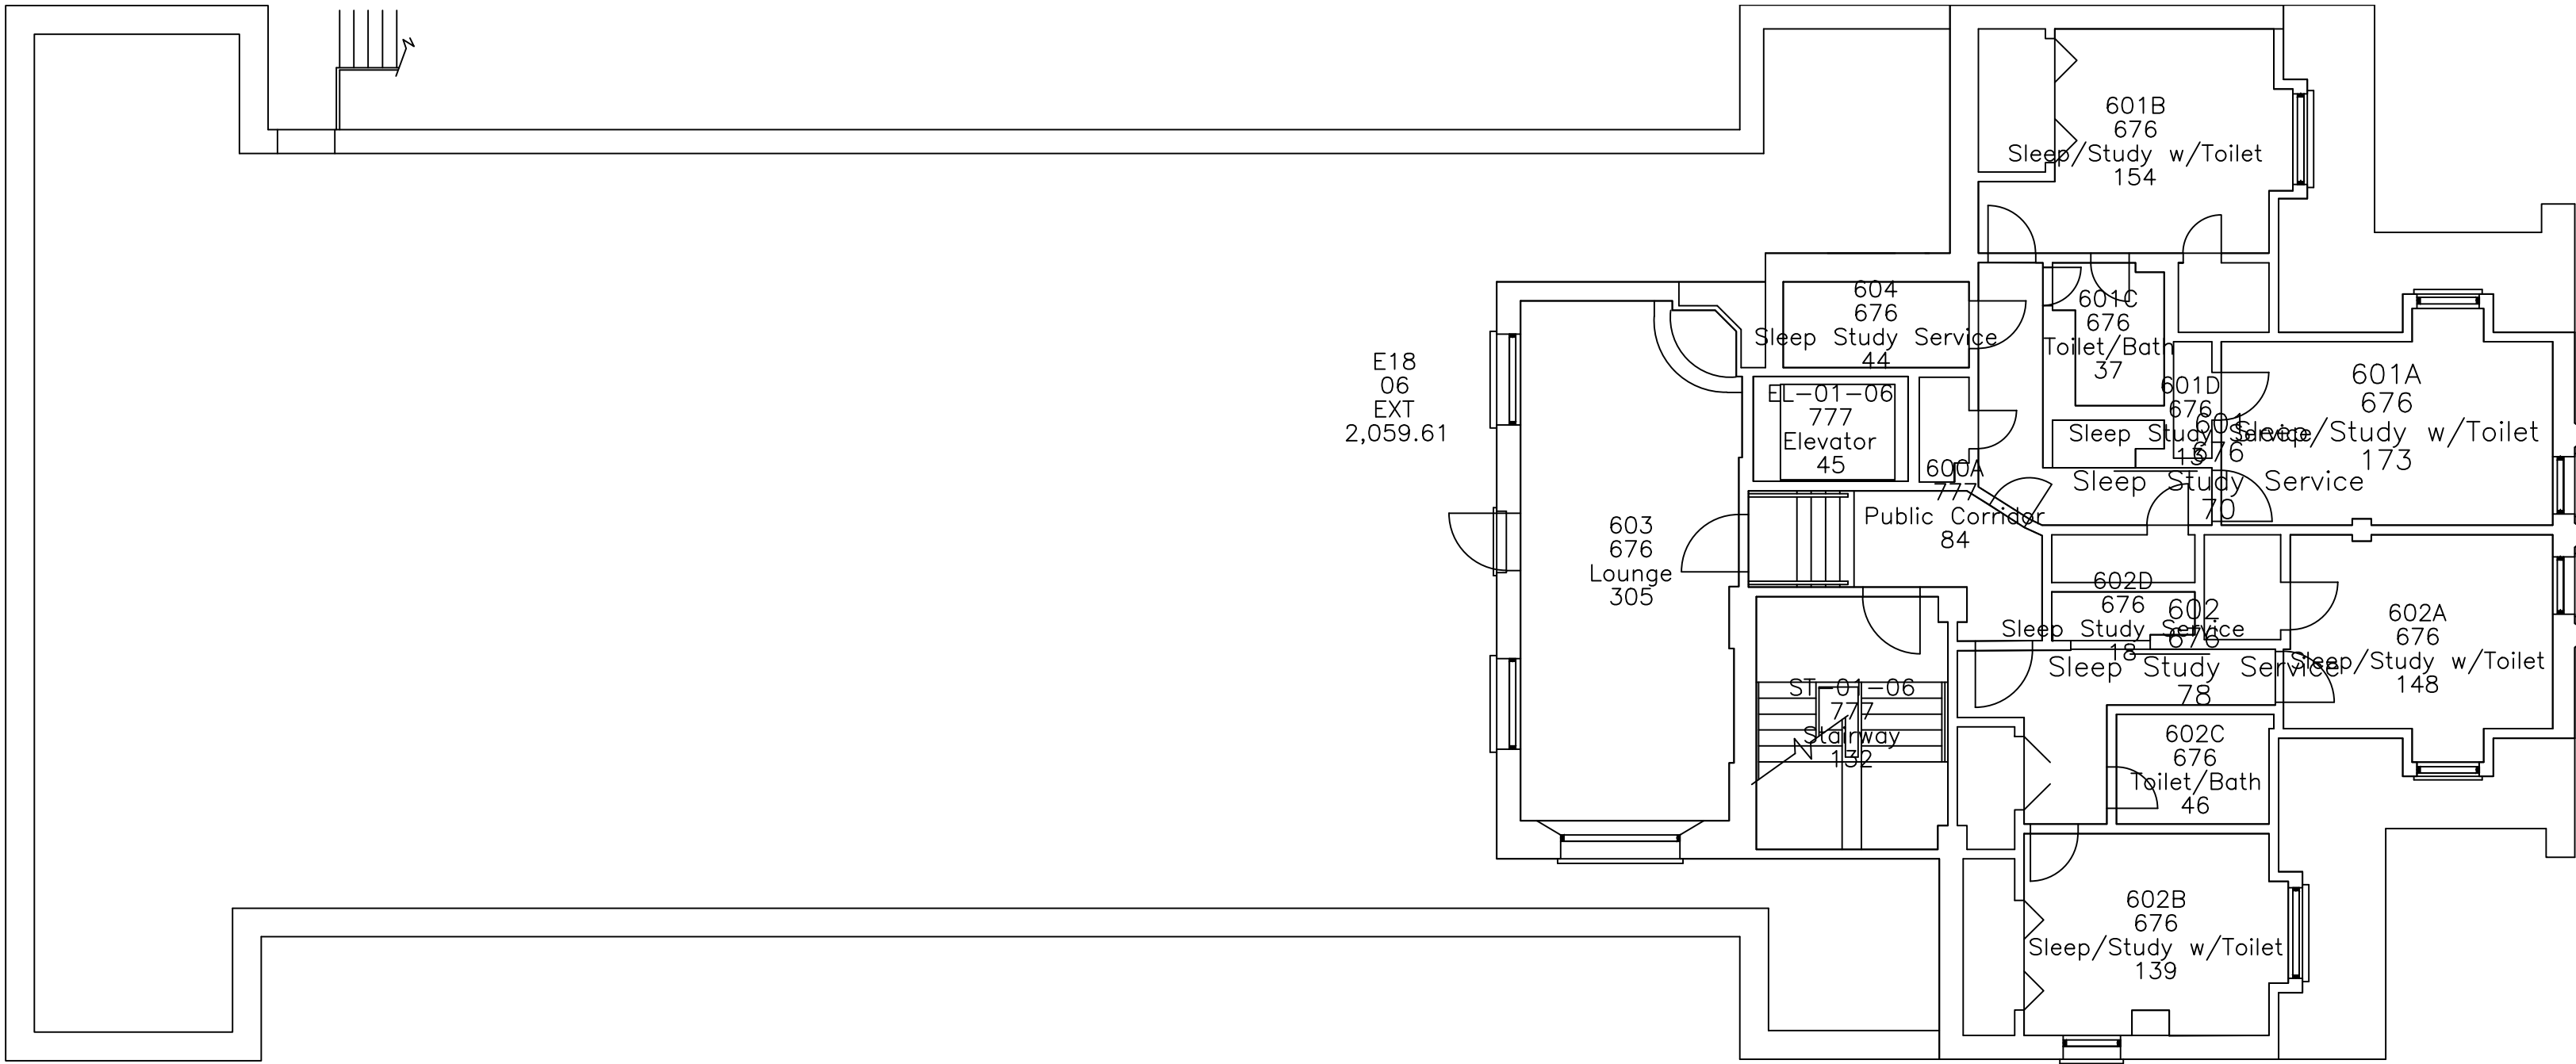

HYDE PARK PLACES

E18
06
EXT
2,059.61

E18 06
BLACKSTONE
LAST REVISED 6/24/2005