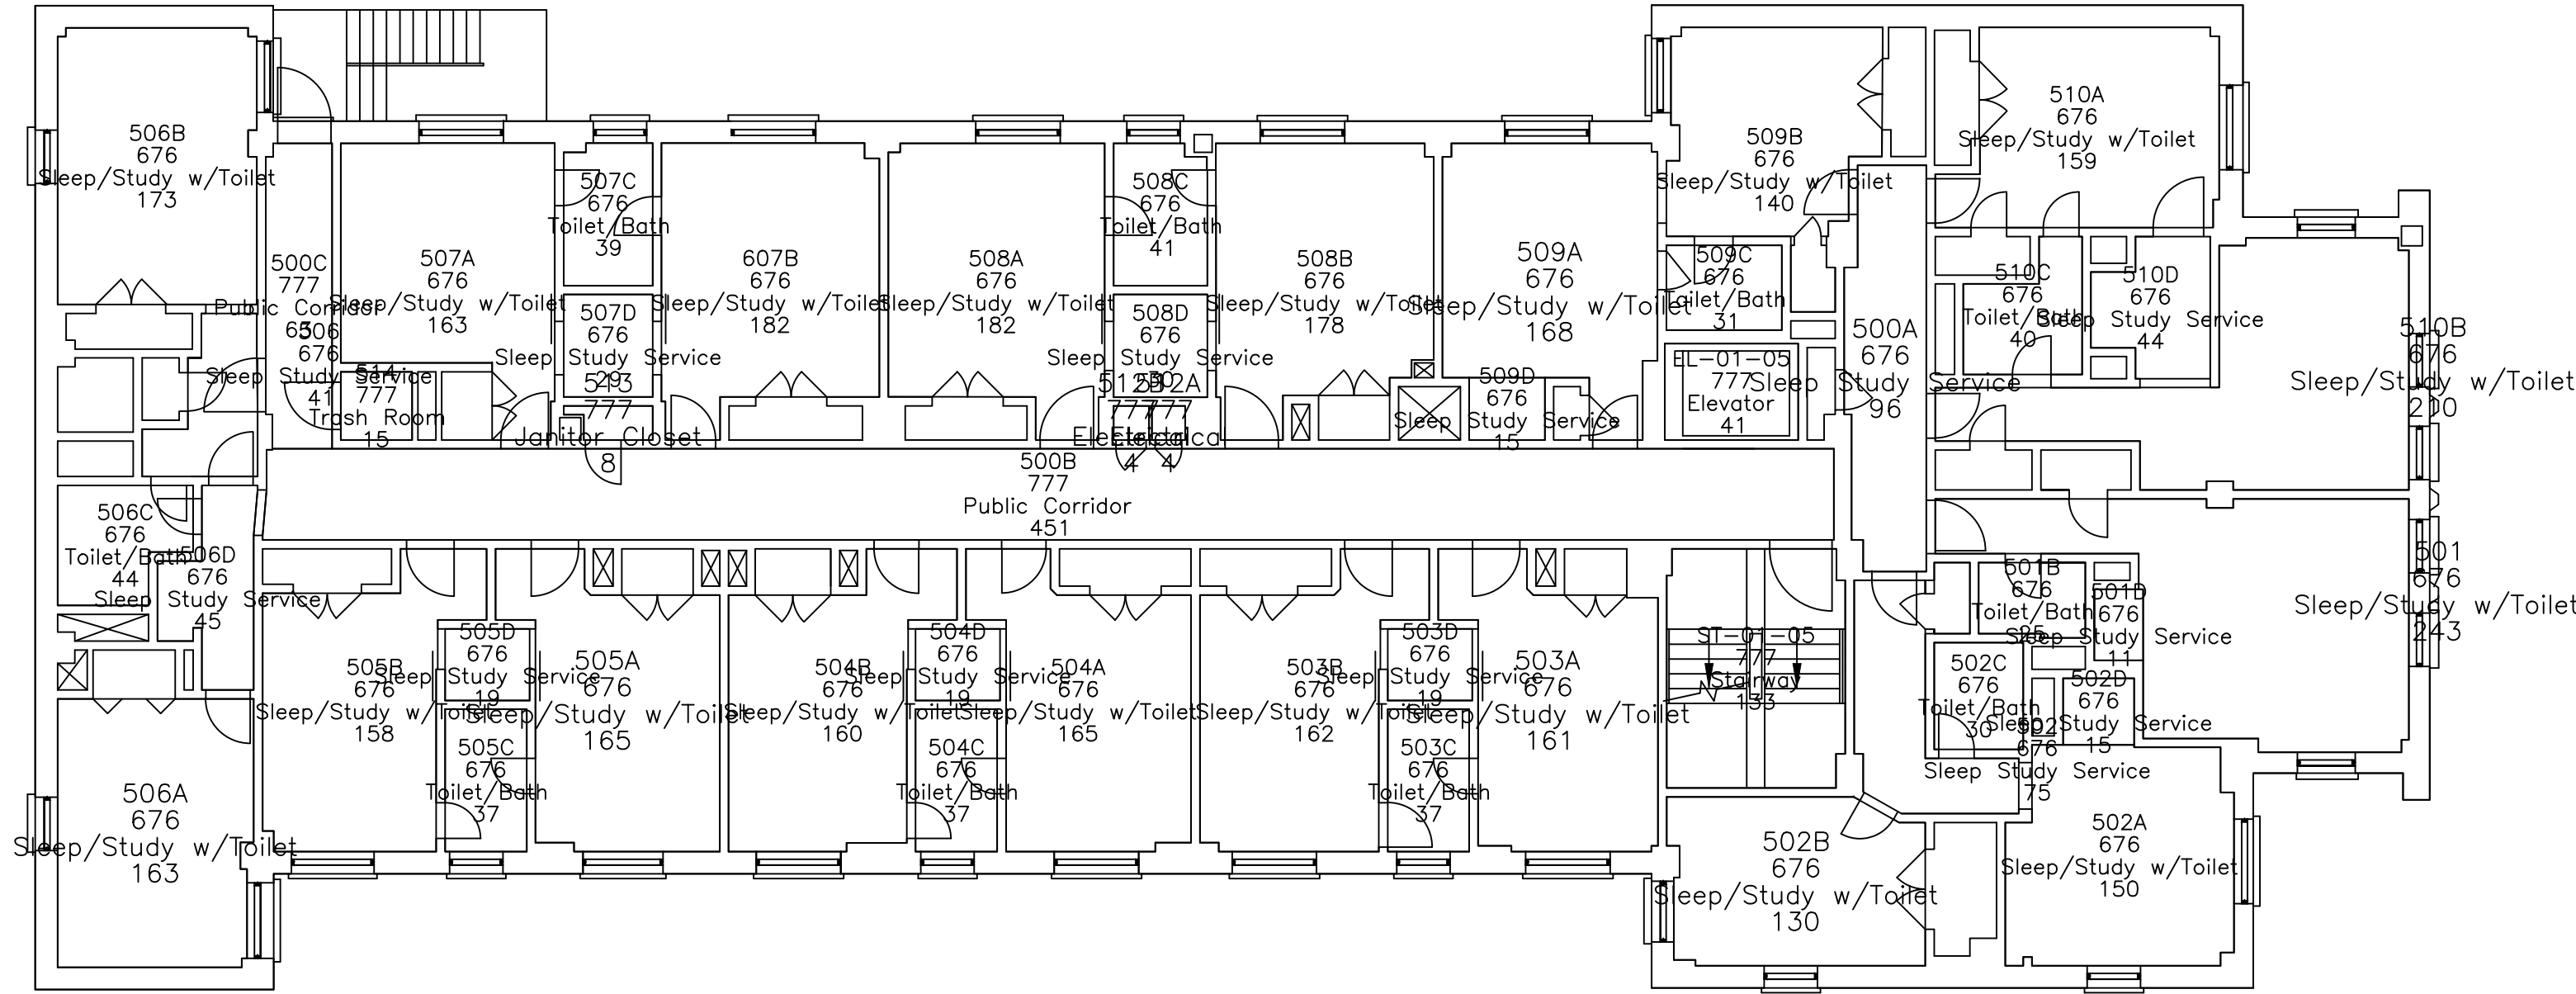

# HYDE PARK PLACES

E18  
05  
EXT  
6,196.35

E18 05  
BLACKSTONE  
LAST REVISED 6/24/2005