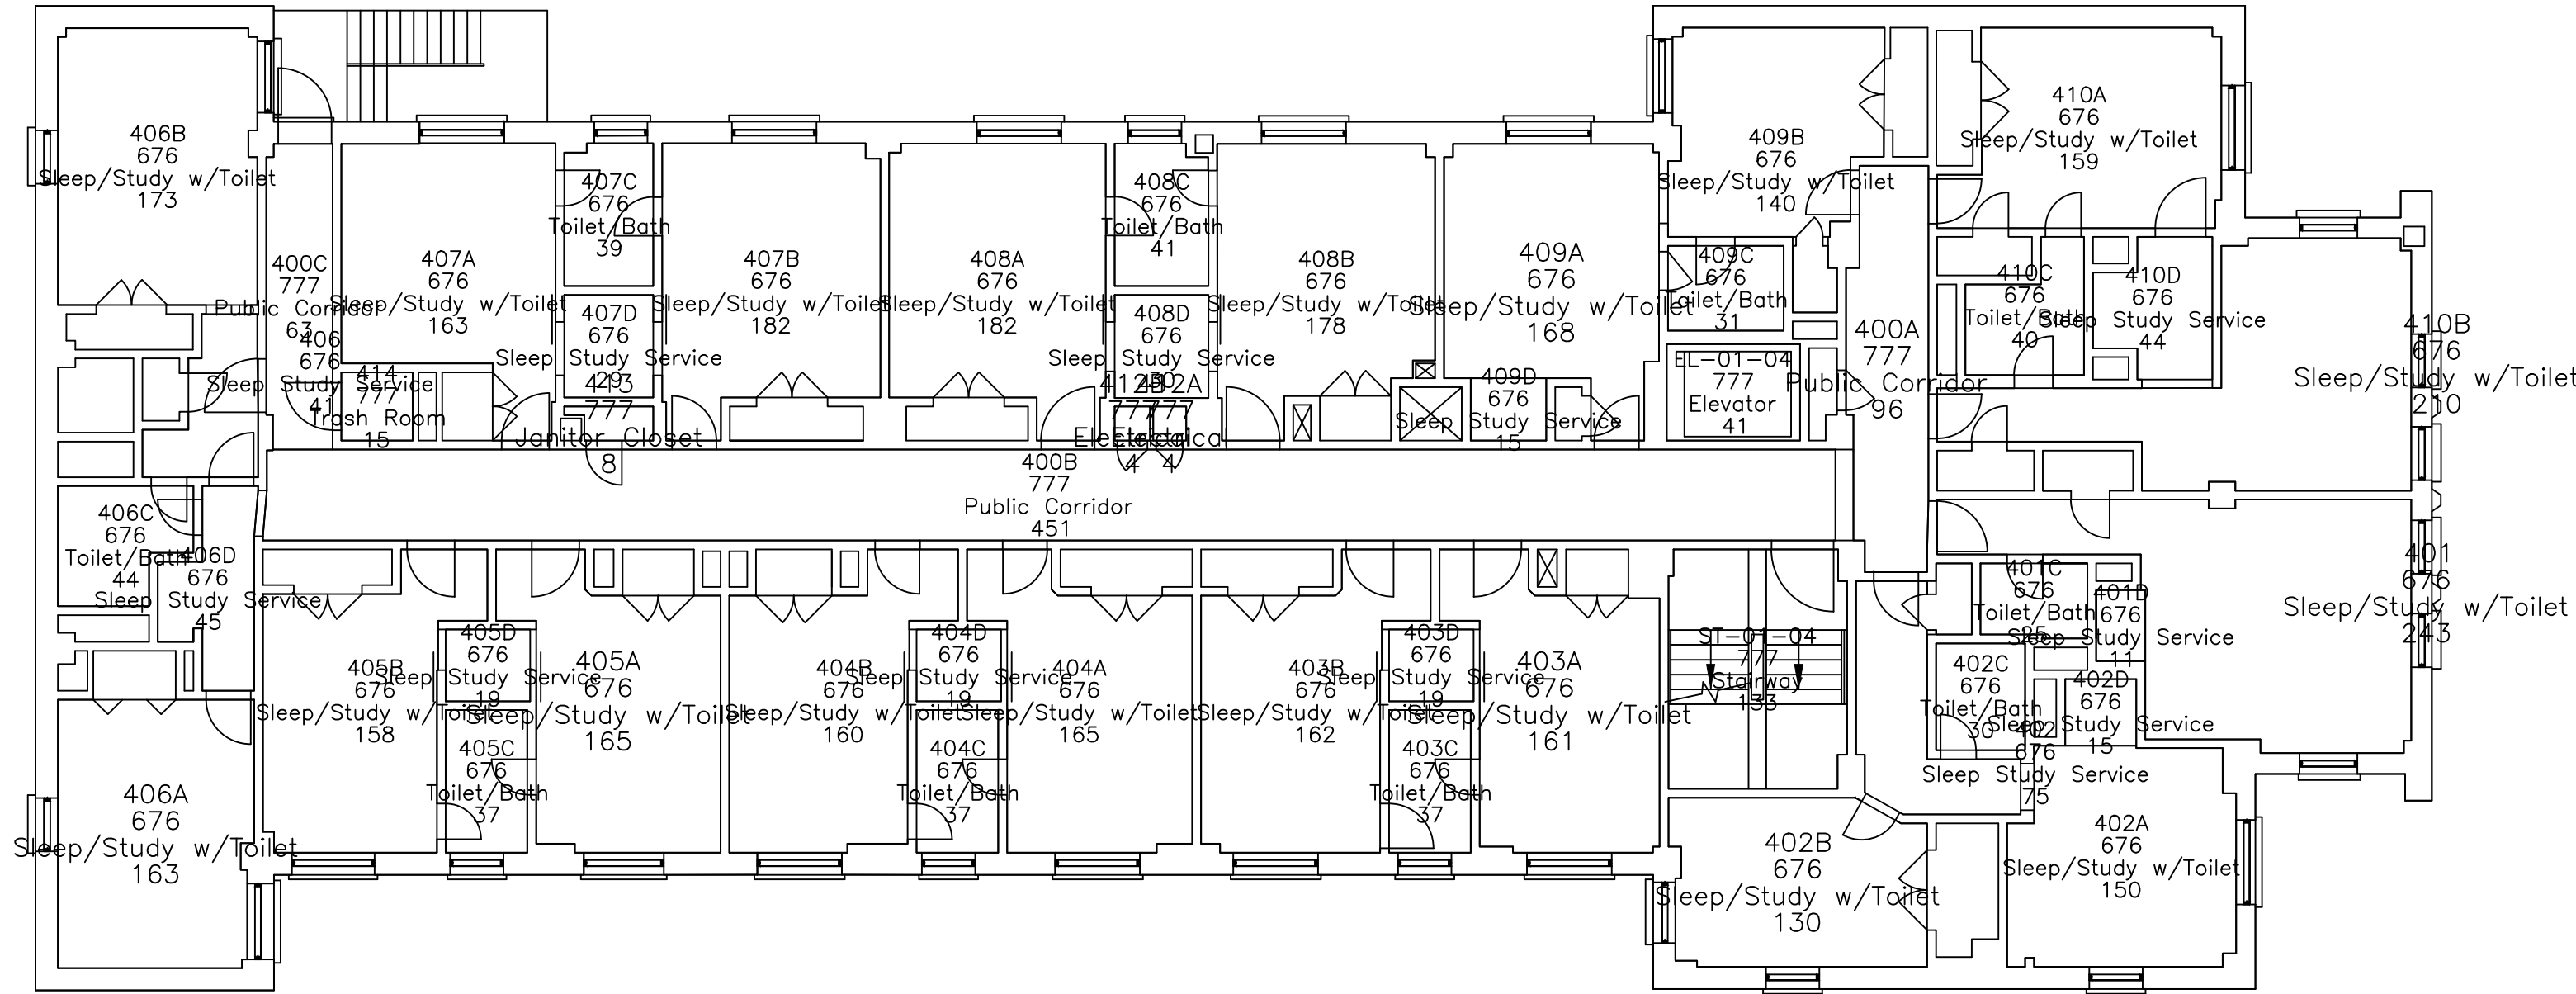

HYDE PARK PLACES

E18
04
EXT
6,196.35

E18 04
BLACKSTONE
LAST REVISED 6/23/2005